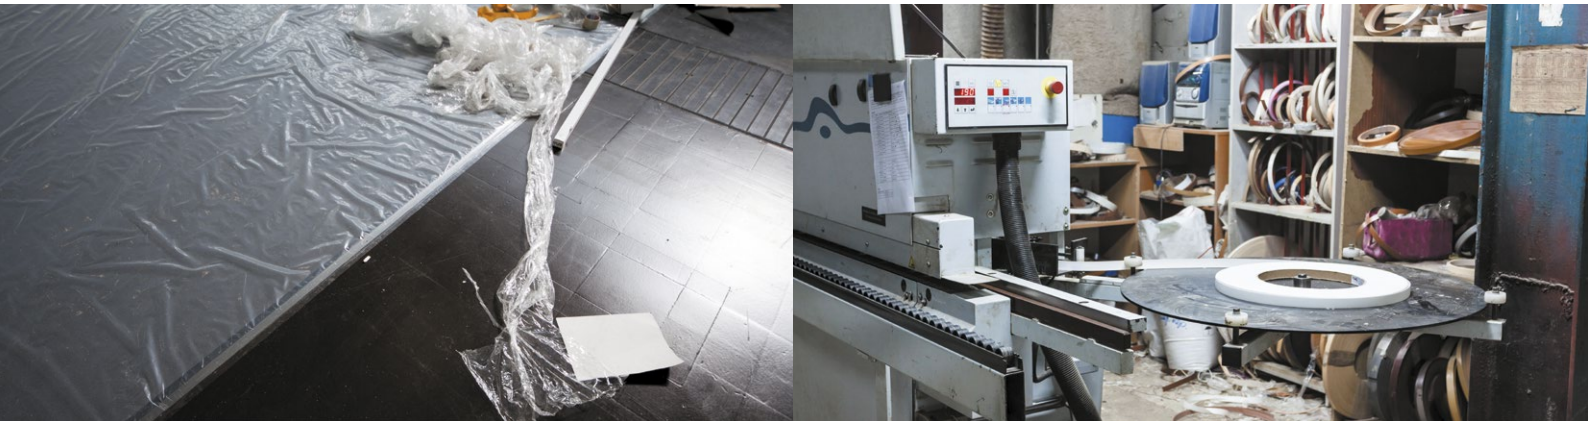

LC 1

Spezialreiniger

Beschreibung

- LC 1 kann angewendet werden auf Oberflächen wie Metall, Glas, Kunststoff, Fliesen, Kacheln, Emaille, Porzellan usw.
- beseitigt Klebstoffe, Leim, Silikonrückstände, Gummiabrieb, Harze, Schmierstoffe, Öle, Fette etc.
- entfernt Farbe, Kleber, Kugelschreiber-Bleistiftstriche uvm.
- vielseitigst einsetzbar

Anwender und Anwendungsbereiche:

LC 1 findet Anwendung in öffentlichen Einrichtungen, Gebäuden, Schulen, Bahnhöfen, Umkleidekabinen, Turn- und Sporthallen, Schwimmbädern

Optimal für Schreinereien, Hausmeistereien, im Laden- Innen- und Messebau, Druckereien, öffentlichen Verkehrsmitteln, Omnibusbetrieben, Bauhöfen, Straßen- und Flussmeistereien etc.